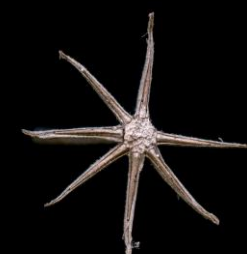

## סמוך לחוף - חולות יציבים

חומעת ראש הסוס  
*Rumex bucephalophorus*

חומעת החוף  
*Rumex maritimus*

חומעה עטויה  
*Rumex occultans*

כפתור החולות  
*Neurada procumbens*

שמשון סגלגל  
*Helianthemum stipulatum*

## סמוך לחוף - גבעות כורכר וחול חמרה

אהל הגבישים  
*Mesembryanthemum crystallinum*

פרסה רבת תרמילים  
*Hippocrepis multisiliquosa*

תלתן ארצישראלי  
*Trifolium palaestinum*

לוטוס קרח  
*Lotos cytisoides*

ניסנית שיכנית  
*Crepis aculeata*